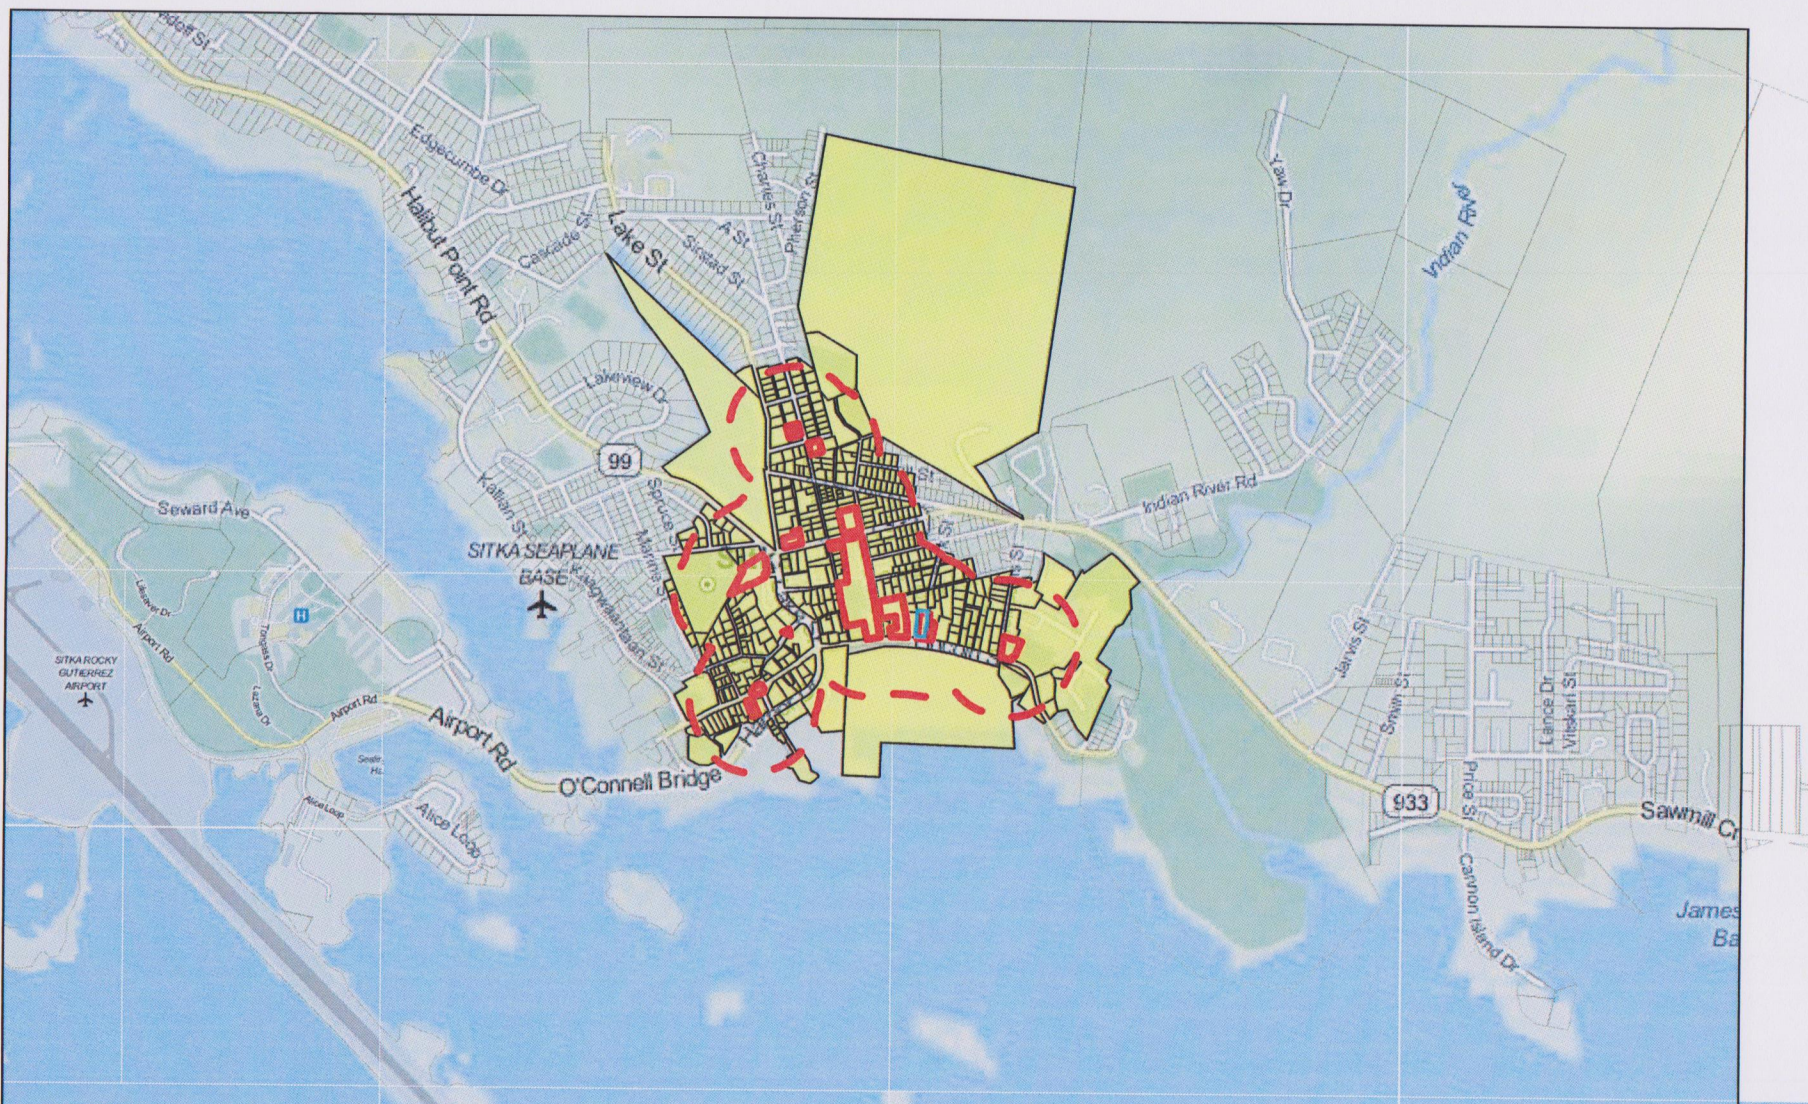

Map 2D  
500 Feet